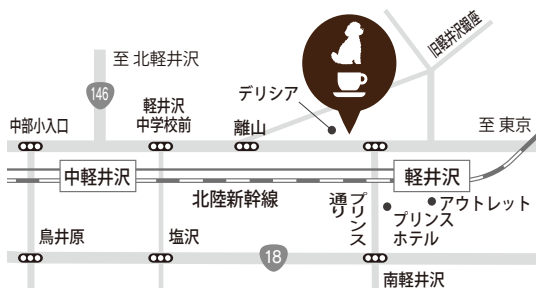

「軽井沢高原いちご」の

カフェができました。

365日、農園の採れたていちごの

スイーツをお楽しみください。

わんちゃんも入店できます。

atTerrace  
Karuizawa Gardenfarm  
SINCE2009

STRAWBERRY CAFÉ & PRODUCTS SHOP  
DOG SALON & GOODS SHOP

アットテラス

〒389-0102長野県北佐久郡軽井沢町軽井沢1323-1244 TEL. 0267-42-8248  
営 / 9:00~18:00 (ドッグサロンは9:00~・冬期は10:00~17:00) 休 / 火曜定休  
<http://at Terrace.net>