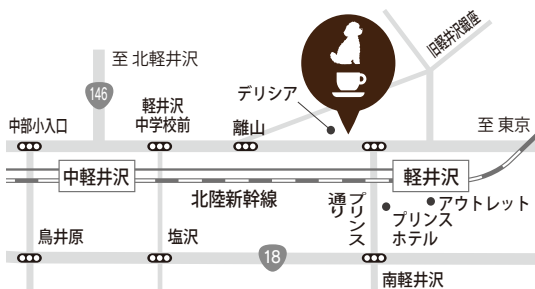

愛犬マスコットデコレーションケーキ

世界にひとつだけのマスコットデコレーションを追加できます

Option

わんちゃんケーキにオプションで愛犬のマスコットデコレーションを追加できます。

最愛のわんちゃんを世界でひとつだけのマスコットにしたデコレーションケーキです。特別な記念日に特別なケーキでお祝いするのはいかがでしょう。

- | | |
|------|-------------|
| Sサイズ | ケーキ代+1,800円 |
| Mサイズ | ケーキ代+2,800円 |
| Lサイズ | ケーキ代+4,800円 |

※デコレーションのボリュームにより、価格が上がる場合がございます。詳しくはご注文の際にお問い合わせください。

atTerrace
Karuzawa Gardenfarm
SINCE2009

STRAWBERRY CAFÉ & PRODUCTS SHOP
DOG SALON & GOODS SHOP

アットテラス

〒389-0102長野県北佐久郡軽井沢町軽井沢1323-1244 TEL. 0267-42-8248
営/9:00~18:00(ドッグサロンは9:00~・冬期は10:00~17:00) 休/火曜定休
<http://at Terrace.net>